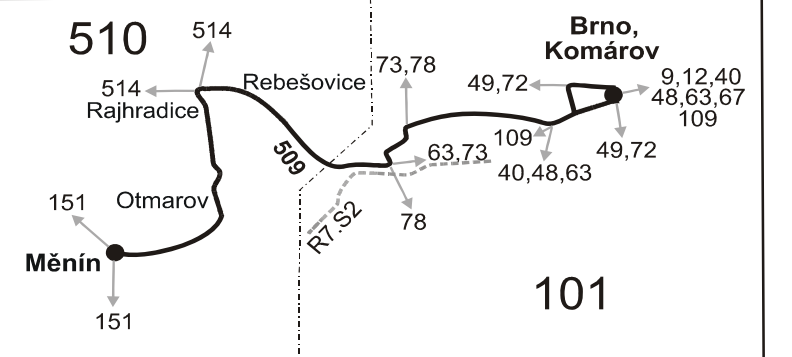

SOBOTA + NEDELE

Číslo spoje:		202	204	206	208	210	212	214	216	218	220
Úsek	Zóna Zastávka	⊕†	⊕†	⊕†	⊕†	⊕†	⊕†	⊕†10	⊕†10	⊕†10	⊕†10
Nežte vydat	510 Měnín, obch.stř.	4:53	6:53	7:53	9:53	11:53	13:53	15:53	17:53	19:53	21:53
	510 Měnín, u mlýna	4:54	6:54	7:54	9:54	11:54	13:54	15:54	17:54	19:54	21:54
	510 Měnín, ZD (z)	4:55	6:55	7:55	9:55	11:55	13:55	15:55	17:55	19:55	21:55
	510 Otmarov, chaloupka	4:57	6:57	7:57	9:57	11:57	13:57	15:57	17:57	19:57	21:57
	510 Otmarov	4:59	6:59	7:59	9:59	11:59	13:59	15:59	17:59	19:59	21:59
	510 Rajhradice, Obalovna (z)	5:01	7:01	8:01	10:01	12:01	14:01	16:01	18:01	20:01	22:01
	510 Rajhradice, váha	5:03	7:03	8:03	10:03	12:03	14:03	16:03	18:03	20:03	22:03
	510 Rebešovice	5:05	7:05	8:05	10:05	12:05	14:05	16:05	18:05	20:05	22:05
	510 Rebešovice, Horky (z)	5:07	7:07	8:07	10:07	12:07	14:07	16:07	18:07	20:07	22:07
	101 Brno, Chrlice, smyčka	5:10	7:10	8:10	10:10	12:10	14:10	16:10	18:10	20:10	22:10
	101 Brno, Chrlice, nádraží ⇒ 63 Brno ⇒ S2 Březová n.Svit.	5:11	7:11	8:11	10:11	12:11	14:11	16:11	18:11	20:11	22:11
	101 Brno, Chrlické náměstí ⇒ 78 Zidenice, nádraží	5:12	7:12	8:12	10:12	12:12	14:12	16:12	18:12	20:12	22:12

Vysvětlivky:

- ⇒ spoje navazující na linku 509
- (z) zastávka celodenně na znamení
- × jede v pracovních dnech
- ⊕ jede v sobotu
- † jede v neděli a ve státem uznávané svátky
- 10 nejede 24.12. a 31.12.
- 16 nejede 24.12.
- 50 nejede od 23.12. do 2.1., od 3.2. do 10.2., 5.4., 6.4., od 2.7. do 31.8., 25.10. a 26.10.
- 51 jede od 23.12. do 2.1., od 3.2. do 10.2., 5.4., 6.4., od 2.7. do 31.8., 25.10. a 26.10.
- 56 nejede od 23.12. do 2.1. a od 2.7. do 31.8.
- 12 nejede 24.12., 25.12. a 31.12.
- 13 nejede 25.12., 26.12. a 1.1.

Šťastnou cestu s IDS JMK