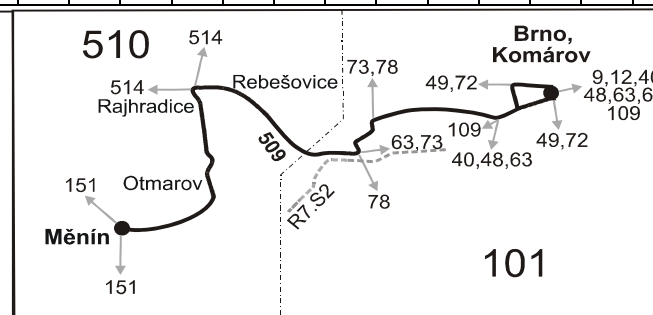

SOBOTA + NEDELE

Číslo spoje:		201	203	205	207	209	211	213	215	217	219	
Úsek	Zóna	Zastávka	⊕	⊕	⊕	⊕	⊕	⊕	⊕	⊕	⊕	
N	101	Brno, Chrlické náměstí	6:20	7:20	9:20	11:20	13:20	15:20	17:20	19:20	21:20	23:00
	101	Brno, Chrlice, nádraží	6:22	7:22	9:22	11:22	13:22	15:22	17:22	19:22	21:22	23:02
	101	Brno, Chrlice, smyčka	6:23	7:23	9:23	11:23	13:23	15:23	17:23	19:23	21:23	23:03
	510	Rebešovice, Horky (z)	6:26	7:26	9:26	11:26	13:26	15:26	17:26	19:26	21:26	23:06
	510	Rebešovice	6:27	7:27	9:27	11:27	13:27	15:27	17:27	19:27	21:27	23:07
	510	Rajhradice, váha	6:30	7:30	9:30	11:30	13:30	15:30	17:30	19:30	21:30	23:10
	510	Rajhradice, Obalovna (z)	6:32	7:32	9:32	11:32	13:32	15:32	17:32	19:32	21:32	23:12
	510	Otmarov	6:34	7:34	9:34	11:34	13:34	15:34	17:34	19:34	21:34	23:14
	510	Otmarov, chaloupka	6:35	7:35	9:35	11:35	13:35	15:35	17:35	19:35	21:35	23:15
	510	Měnin, ZD (z)	6:37	7:37	9:37	11:37	13:37	15:37	17:37	19:37	21:37	23:17
510	Měnin, u mlýna	6:38	7:38	9:38	11:38	13:38	15:38	17:38	19:38	21:38	23:18	
510	Měnin, obch.stř.	6:39	7:39	9:39	11:39	13:39	15:39	17:39	19:39	21:39	23:19	

Vysvětlivky:

- ⇒ spoje navazující na linku 509
- (o) zastávka od 20 do 5 hodin na znamení
- (z) zastávka celodenně na znamení
- ✖ jede v pracovních dnech
- ⊕ jede v sobotu
- † jede v neděli a ve státem uznávané svátky
- 10 nejede 24.12. a 31.12.
- 16 nejede 24.12.
- 50 nejede od 23.12. do 2.1., od 3.2. do 10.2., 5.4., 6.4., od 2.7. do 31.8., 25.10. a 26.10.
- 51 jede od 23.12. do 2.1., od 3.2. do 10.2., 5.4., 6.4., od 2.7. do 31.8., 25.10. a 26.10.
- 56 nejede od 23.12. do 2.1. a od 2.7. do 31.8.
- N Nelze vydat úsekovou jízdenku