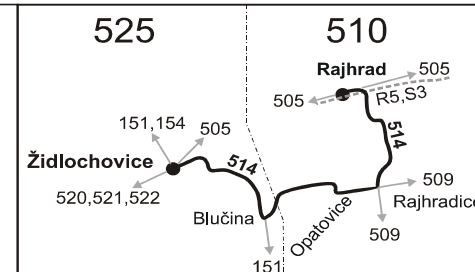

SOBOTA + NEDĚLE

Číslo spoje:		219	221	201	203	205	207	209	211	213	215	217	
Úsek	Zóna	Zastávka	⊕†	⊕†	⊕†	⊕†	⊕†	⊕†	⊕†	⊕†	⊕†	⊕†	
	510	Rajhrad, žel.st.	4:30	5:30	6:30	8:30	10:30	12:30	14:30	16:30	18:30	20:30	22:50
	510	Rajhrad, klášter (z)	4:32	5:32	6:32	8:32	10:32	12:32	14:32	16:32	18:32	20:32	22:52
	510	Rajhradice, Loučka	4:34	5:34	6:34	8:34	10:34	12:34	14:34	16:34	18:34	20:34	22:54
	510	Rajhradice, ObÚ	4:36	5:36	6:36	8:36	10:36	12:36	14:36	16:36	18:36	20:36	22:56
	510	Opatovice	4:39	5:39	6:39	8:39	10:39	12:39	14:39	16:39	18:39	20:39	22:59
	525	Blučina, obch.stř.	4:43	5:43	6:43	8:43	10:43	12:43	14:43	16:43	18:43	20:43	23:03

Vysvětlivky:

- ⇒ spoje navazující na linku 514
- (z) zastávka celodenně na znamení
- ✕ jede v pracovních dnech
- ⊕ jede v sobotu
- † jede v neděli a ve státem uznávané svátky
- 50 nejede 5.4., 6.4., od 2.7. do 31.8., 25.10. a 26.10.
- 51 jede 5.4., 6.4., od 2.7. do 31.8., 25.10. a 26.10.

Šťastnou cestu s IDS JMK

120209